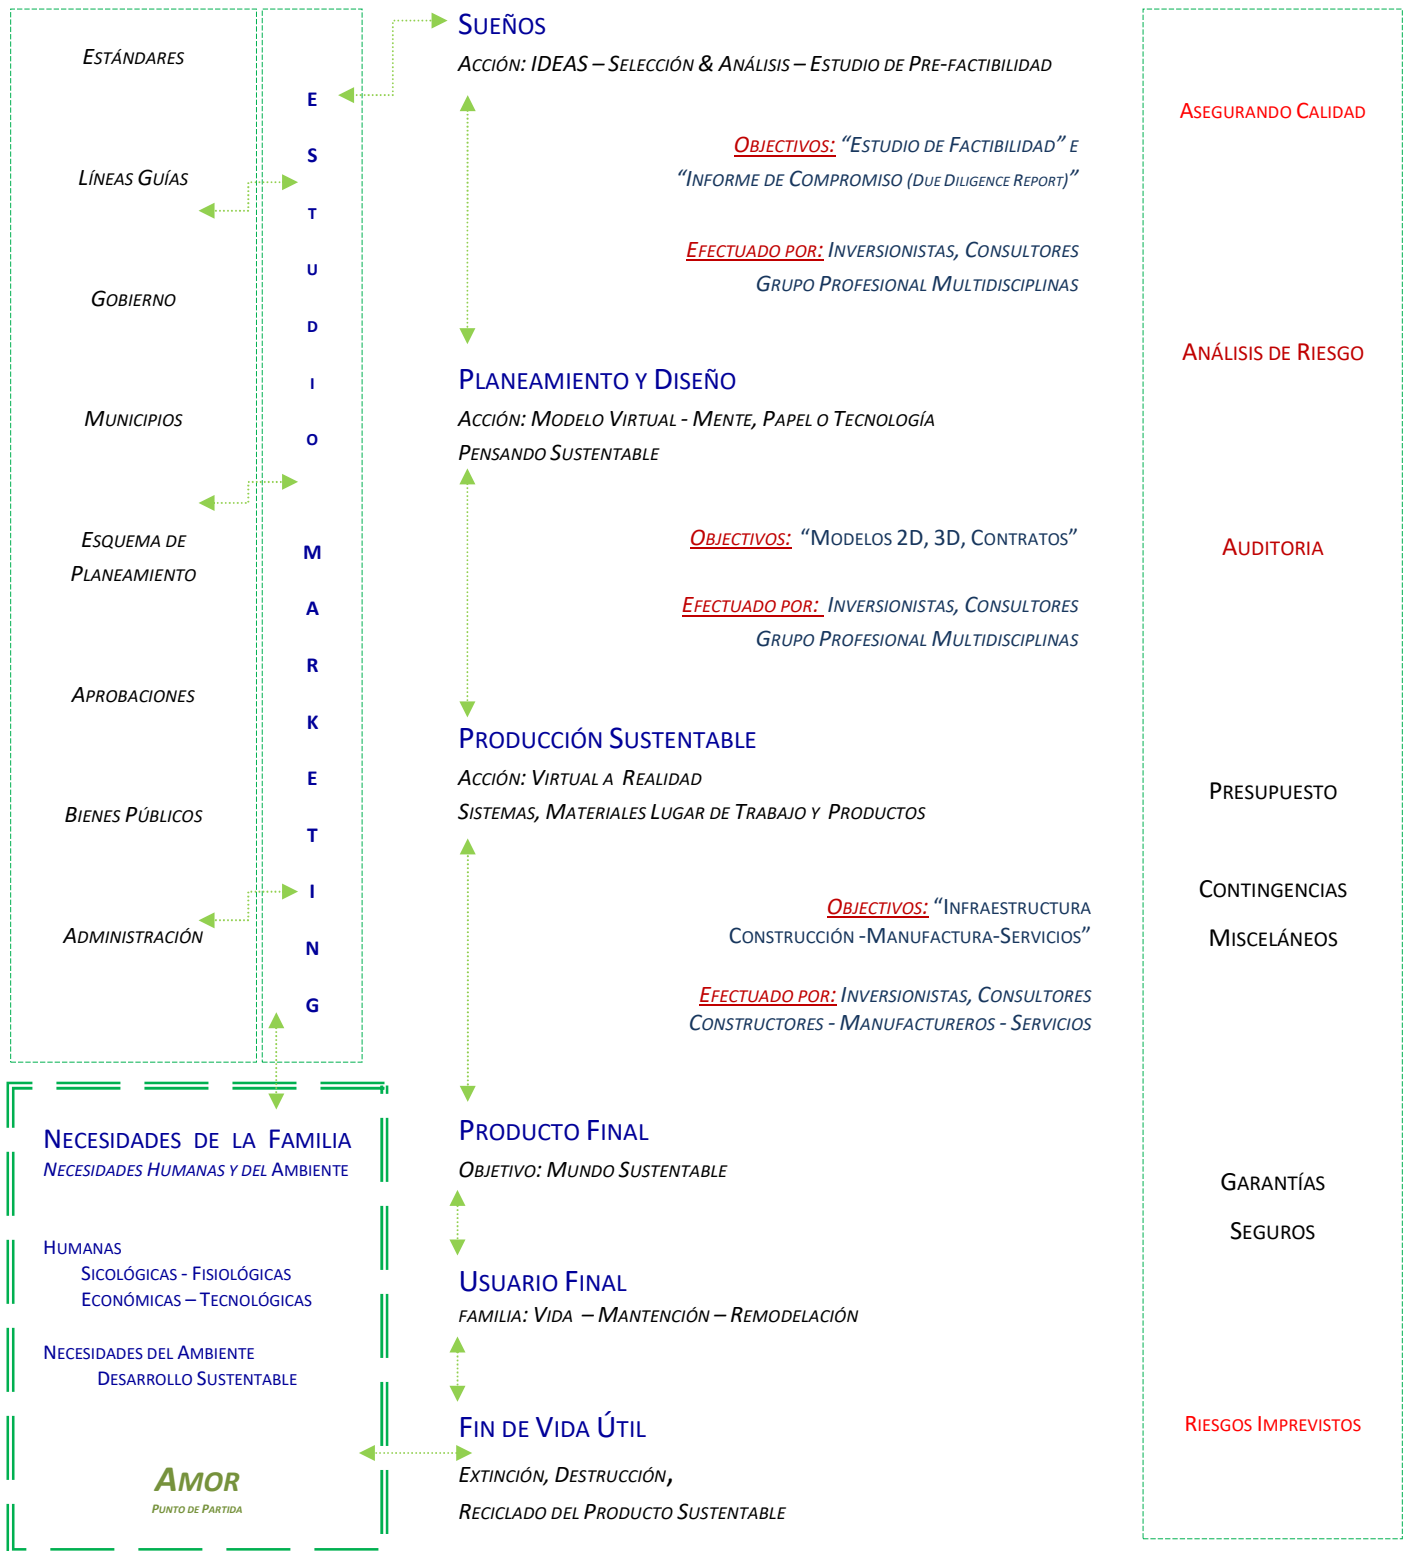

DESARROLLO SUSTENTABLE - ESQUEMA DE UN PROYECTO

... *quierer es poder!* ...

Fe + Intelecto + Acción = Éxito!

UN PROYECTO DE EXCELENCIA TIENE:

“un Final Feliz, un Ambiente Sustentable, un cliente satisfecho (familia) y un Grupo de Trabajo Motivado y Feliz”