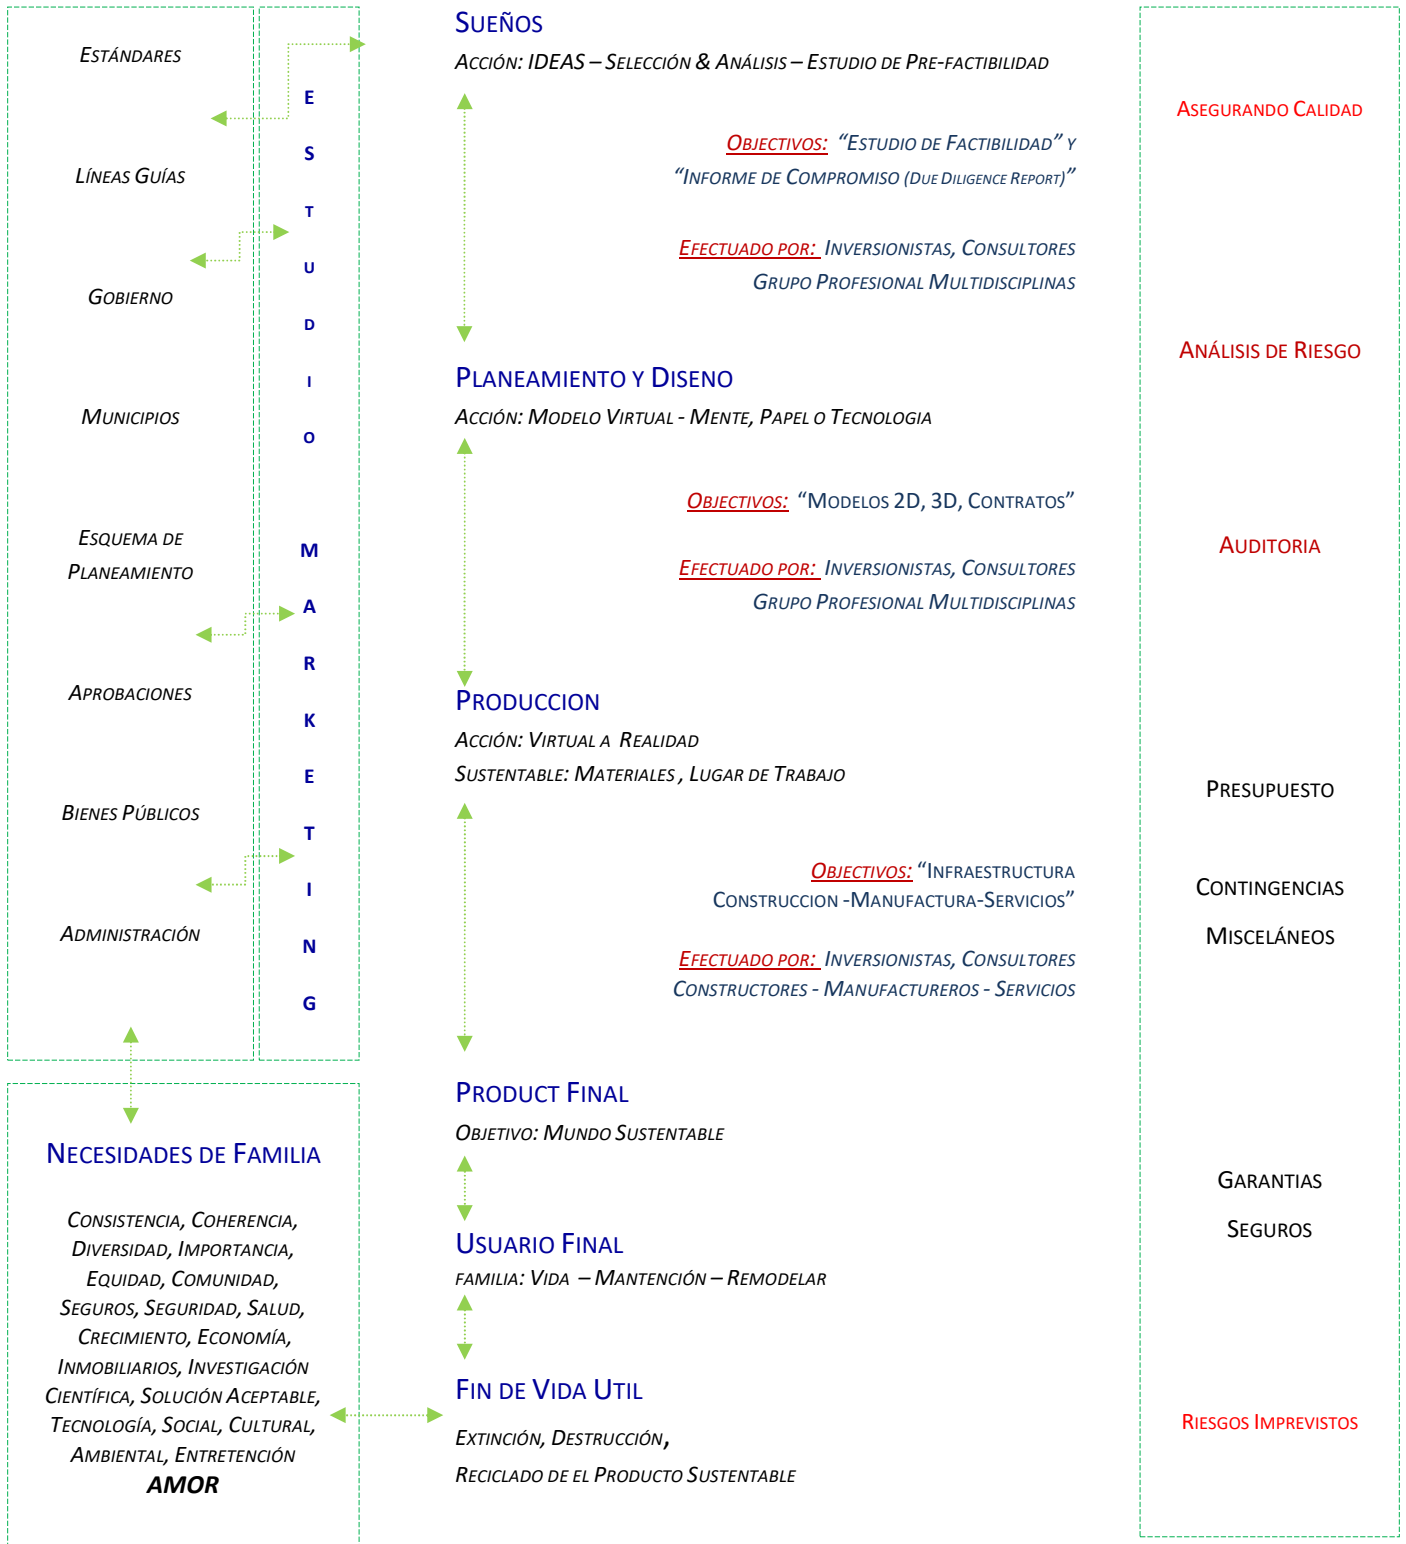

ESQUEMA DE UN PROYECTO SUSTENTABLE

... i querer es poder !...

Fe + Intelecto + Acción = Éxito!

UN PROYECTO DE EXCELENCIA TIENE:

"un Final Feliz, un Ambiente Sustentable, un cliente satisfecho (familia) y un Grupo de Trabajo Motivado y Feliz"